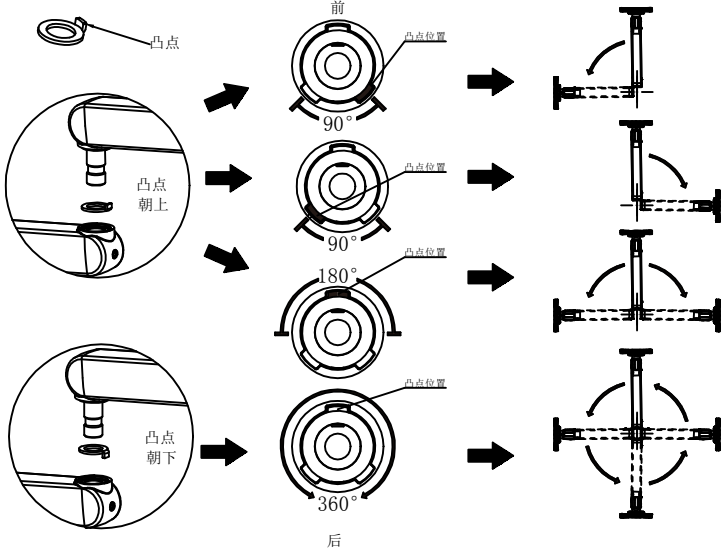

产品外形尺寸

产品部件清单

| 序号 | 部件示意图 | 型号 | 部件数量 |
|----|-------|-------|------|
| | | TS107 | |
| A | | ✓ | 1 |
| B | | ✓ | 1 |
| C | | ✓ | 1 |

产品配件清单

| 序号 | 配件示意图 | 配件规格 | 配件数量 |
|----|-------|-------|------|
| a | | M4x16 | 4 |
| b | | M6 | 1 |
| c | | M4 | 1 |
| d | | | 1 |

安装方式

屏风夹具式

安装步骤

①

②

③

④

旋转限位

锁定调节步骤

①

②

③