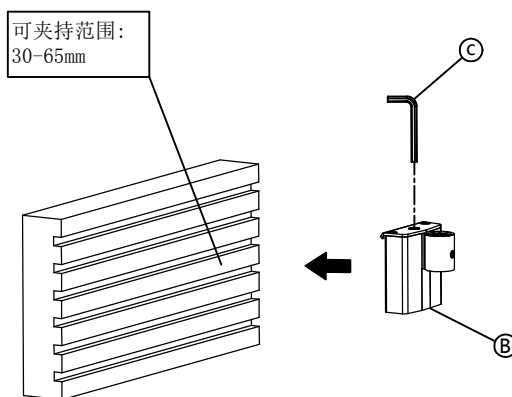

屏风夹具
显示器尺寸	承重范围(kg)	升降(mm)	俯仰角	左右摆动	旋转	VESA	包装箱尺寸 (mm)	净重(kg)	毛重(kg)	装夹范围 (MM)
≤30"	≤12		-10° ~ +90°	180° /360°	±90°	75*75	内:	内:	内:	30-65
						100*100	外:	外:	外:	
							内/外:	内/外:	内/外:	

产品外形尺寸

产品部件清单

序号	部件示意图	型号	部件数量
		TS107	
A		✓	1
B		✓	1
C		✓	1

产品配件清单

序号	配件示意图	配件规格	配件数量
a		M4x16	4
b		M6	1
c		M4	1
d			1

安装方式

屏风夹具式