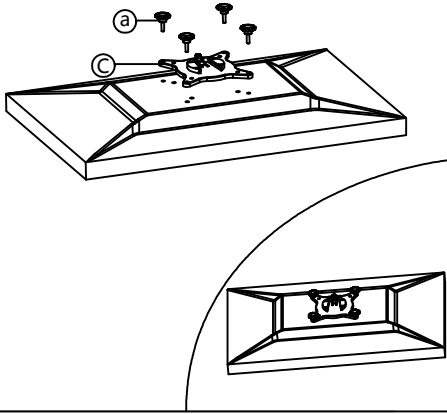

| | | | | | | | | | | |
|-------|----------|--------|-------------|------------|------|---------|------------|--------|--------|-----------|
| | | | | | | | | | | 屏风夹具 |
| 显示器尺寸 | 承重范围(kg) | 升降(mm) | 俯仰角 | 左右摆动 | 旋转 | VESA | 包装箱尺寸 (mm) | 净重(kg) | 毛重(kg) | 装夹范围 (MM) |
| ≤30" | ≤12 | | -10° ~ +90° | 180° /360° | ±90° | 75*75 | 内: | 内: | 内: | 30-65 |
| | | | | | | 100*100 | 外: | 外: | 外: | |
| | | | | | | | 内/外: | 内/外: | 内/外: | |

产品外形尺寸

产品部件清单

| 序号 | 部件示意图 | 型号 | 部件数量 |
|----|-------|-------|------|
| | | TS107 | |
| A | | ✓ | 1 |
| B | | ✓ | 1 |
| C | | ✓ | 1 |

产品配件清单

| 序号 | 配件示意图 | 配件规格 | 配件数量 |
|----|-------|-------|------|
| a | | M4x16 | 4 |
| b | | M6 | 1 |
| c | | M4 | 1 |
| d | | | 1 |

安装方式

屏风夹具式

安装步骤

①

②

③

④

旋转限位