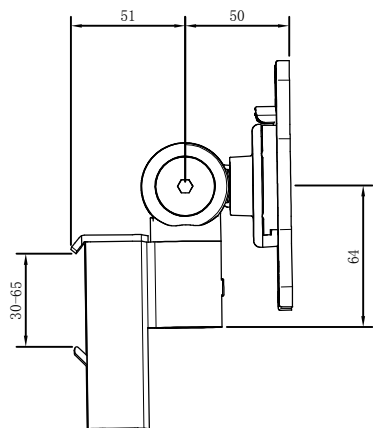

| | | | | | | | | | | |
|-------|----------|--------|-------------|------------|------|---------|------------|--------|--------|-----------|
| | | | | | | | | | | 屏风夹具 |
| 显示器尺寸 | 承重范围(kg) | 升降(mm) | 俯仰角 | 左右摆动 | 旋转 | VESA | 包装箱尺寸 (mm) | 净重(kg) | 毛重(kg) | 装夹范围 (MM) |
| ≤30" | ≤12 | | -10° ~ +90° | 180° /360° | ±90° | 75*75 | 内: | 内: | 内: | 30-65 |
| | | | | | | 100*100 | 外: | 外: | 外: | |
| | | | | | | | 内/外: | 内/外: | 内/外: | |

产品外形尺寸

产品部件清单

| 序号 | 部件示意图 | 型号 | 部件数量 |
|----|-------|-------|------|
| | | TS107 | |
| A | | ✓ | 1 |
| B | | ✓ | 1 |
| C | | ✓ | 1 |

产品配件清单

| 序号 | 配件示意图 | 配件规格 | 配件数量 |
|----|-------|-------|------|
| a | | M4x16 | 4 |
| b | | M6 | 1 |
| c | | M4 | 1 |
| d | | | 1 |

安装方式

屏风夹具式

安装步骤

①

②

③

④

旋转限位