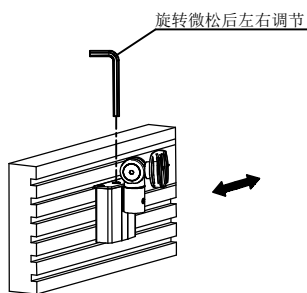

安装步骤

①

②

③

④

旋转限位

锁定调节步骤

①

②

③