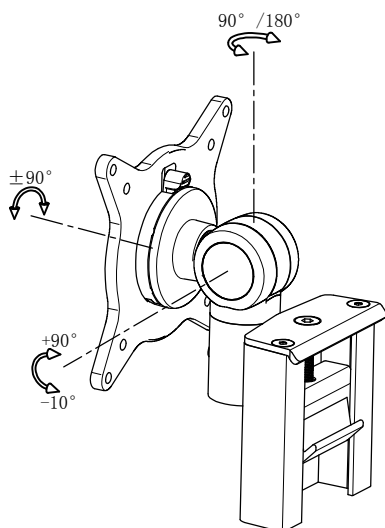

| | | | | | | | | | | |
|-------|----------|--------|-------------|------------|------|---------|------------|--------|--------|-----------|
| | | | | | | | | | | 屏风夹具 |
| 显示器尺寸 | 承重范围(kg) | 升降(mm) | 俯仰角 | 左右摆动 | 旋转 | VESA | 包装箱尺寸 (mm) | 净重(kg) | 毛重(kg) | 装夹范围 (MM) |
| ≤30" | ≤12 | | -10° ~ +90° | 180° /360° | ±90° | 75*75 | 内: | 内: | 内: | 30-65 |
| | | | | | | 100*100 | 外: | 外: | 外: | |
| | | | | | | | 内/外: | 内/外: | 内/外: | |

产品外形尺寸

产品部件清单

| 序号 | 部件示意图 | 型号 | 部件数量 |
|----|-------|-------|------|
| | | TS107 | |
| A | | ✓ | 1 |
| B | | ✓ | 1 |
| C | | ✓ | 1 |

产品配件清单

| 序号 | 配件示意图 | 配件规格 | 配件数量 |
|----|-------|-------|------|
| a | | M4x16 | 4 |
| b | | M6 | 1 |
| c | | M4 | 1 |
| d | | | 1 |

安装方式

屏风夹具式

安装步骤

①

②

③

④

旋转限位