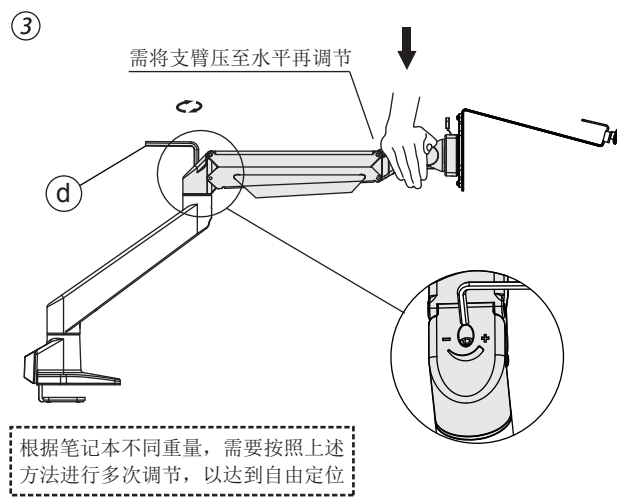

调节步骤

保修承诺

- ※ 慧想承诺其 **ThinkWise** 系列产品保修期为三年, **ThinkWise** 产品保修起始日期默认为客户购买产品发票上的日期。若客户无法提供发票, 则将产品的出厂日期延后3个月(以补偿产品运输及经销商库存日期的时耗)认为保修起始日期。
- ※ 凡在保修期内因产品本身质量问题而引起损坏, 由慧想维修中心(服务热线: 400-600-5155)进行免费维修, 对于超过保修期的故障产品, 慧想将有偿维修。

ThinkWise

热线: 400-600-5155
厂址: 上海市浦东新区川宏路230弄12号楼
电话: 021-58100222 传真: 021-58103286
网址: www.Thinkwise.com.cn www.lcdarms.com.cn