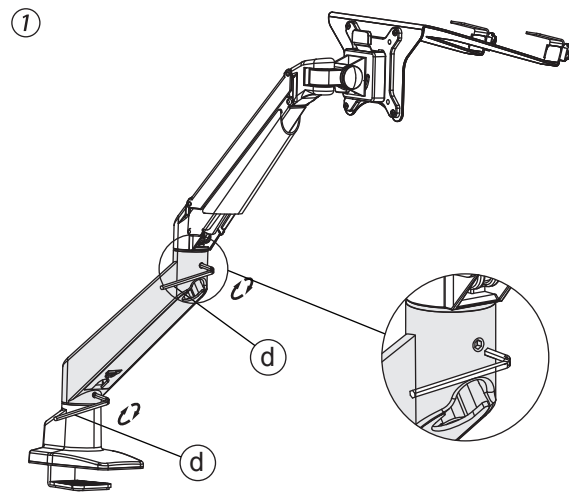

调节步骤

保修承诺

- ※ 慧想承诺其 **ThinkWise** 系列产品保修期为三年, **ThinkWise** 产品保修起始日期默认为客户购买产品发票上的日期。若客户无法提供发票, 则将产品的出厂日期延后3个月(以补偿产品运输及经销商库存日期的时耗)认为保修起始日期。
- ※ 凡在保修期内因产品本身质量问题而引起损坏, 由慧想维修中心(服务热线: 400-600-5155)进行免费维修, 对于超过保修期的故障产品, 慧想将有偿维修。

ThinkWise

热线: 400-600-5155
厂址: 上海市浦东新区川宏路230弄12号楼
电话: 021-58100222 传真: 021-58103286
网址: www.Thinkwise.com.cn www.lcdarms.com.cn