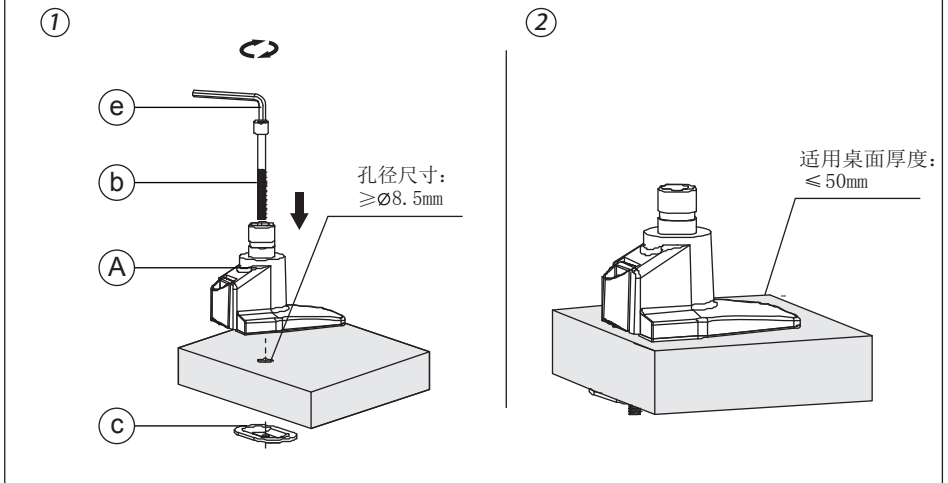

产品技术参数

示图											穿夹桌面厚度 (mm)	
项目	显示器尺寸	承重范围 (kg)	升降 (mm)	俯仰角	左右摆动	旋转	VESA	包装箱尺寸 (mm)	净重 (kg)	毛重 (kg)	穿孔	夹具
参数	≤30"	2-10	340	+75°~ -30°	±90°	±90°	75*75	内:475*285*170	内: 4.2	内: 4.9	50	50
		8-20					100*100	外:505*310*435	外: 12.7	外: 15.5		

产品外形尺寸

夹具式底座安装方法

穿孔式底座安装方法

安装步骤