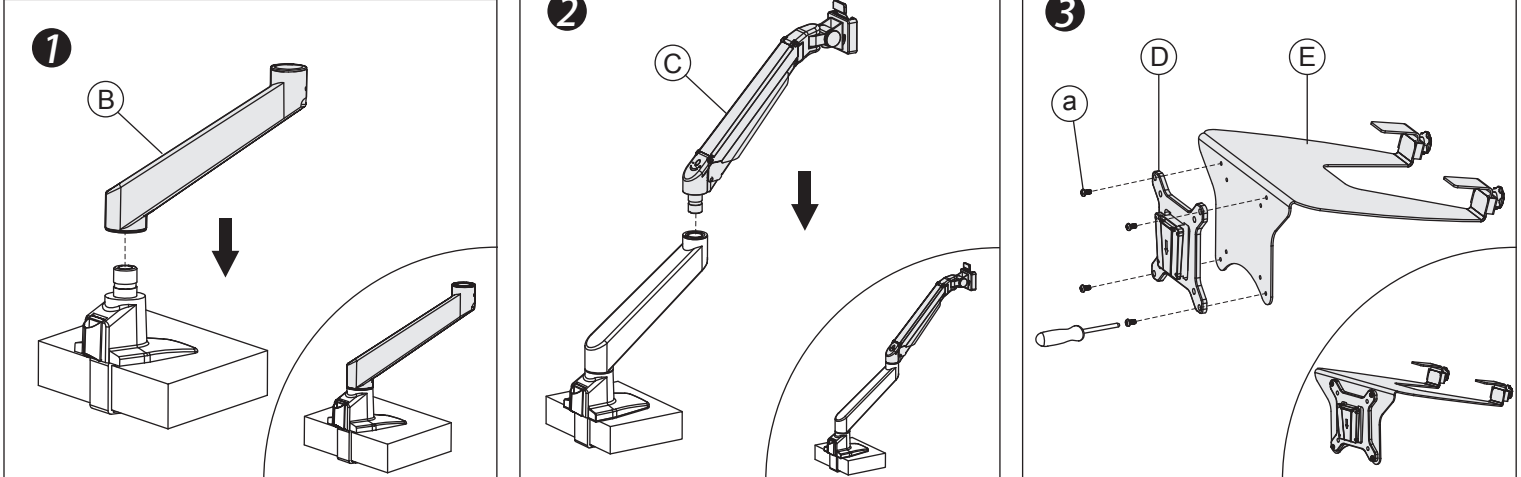

产品技术参数

| 示图 | | | | | | | | | | | 穿夹桌面厚度 (mm) | |
|----|-------|-----------|---------|------------|------|------|---------|---------------|---------|---------|-------------|----|
| 项目 | 显示器尺寸 | 承重范围 (kg) | 升降 (mm) | 俯仰角 | 左右摆动 | 旋转 | VESA | 包装箱尺寸 (mm) | 净重 (kg) | 毛重 (kg) | 穿孔 | 夹具 |
| 参数 | ≤30" | 2-10 | 340 | +75°~ -30° | ±90° | ±90° | 75*75 | 内:475*285*170 | 内: 4.2 | 内: 4.9 | 50 | 50 |
| | | 8-20 | | | | | 100*100 | 外:505*310*435 | 外: 12.7 | 外: 15.5 | | |

产品外形尺寸

夹具式底座安装方法

穿孔式底座安装方法

安装步骤

| 产品部件清单 | | | |
|--------|------|------|------|
| 序号 | 部件示图 | 部件规格 | 部件数量 |
| A | | | 1 |
| B | | | 1 |
| C | | | 1 |
| D | | | 1 |
| E | | | 1 |

| 产品配件清单 | | | |
|--------|------|--------|------|
| 序号 | 配件示图 | 配件规格 | 配件数量 |
| a | | M4x12 | 4 |
| b | | M8x160 | 1 |
| c | | | 1 |
| d | | M4 | 1 |
| e | | M6 | 1 |