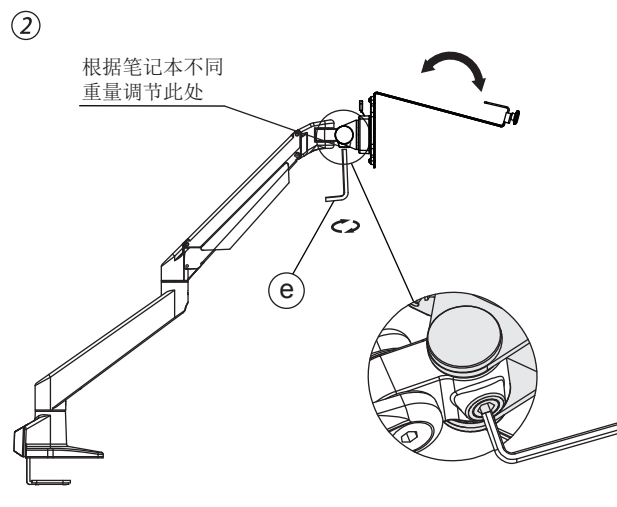

调节步骤

保修承诺

- ※ 慧想承诺其 **ThinkWise** 系列产品保修期为三年, **ThinkWise** 产品保修起始日期默认为客户购买产品发票上的日期。若客户无法提供发票, 则将产品的出厂日期延后3个月(以补偿产品运输及经销商库存日期的时耗)认为保修起始日期。
- ※ 凡在保修期内因产品本身质量问题而引起损坏, 由慧想维修中心(服务热线: 400-600-5155)进行免费维修, 对于超过保修期的故障产品, 慧想将有偿维修。

ThinkWise

热线: 400-600-5155
厂址: 上海市浦东新区川宏路230弄12号楼
电话: 021-58100222 传真: 021-58103286
网址: www.Thinkwise.com.cn www.lcdarms.com.cn