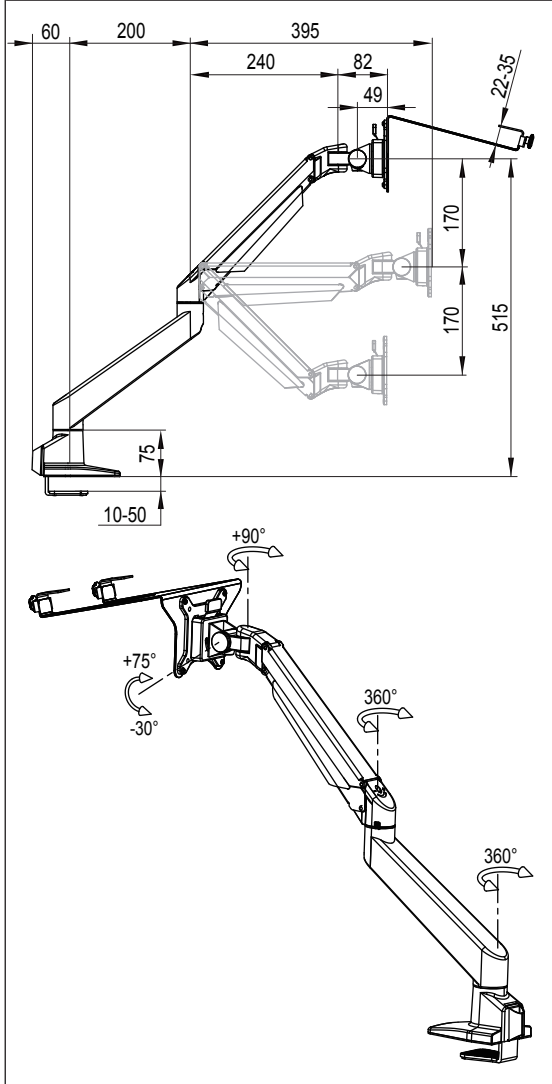

产品技术参数

| 示图 | | | | | | | | | | | 穿夹桌面厚度 (mm) | |
|----|-------|-----------|---------|------------|------|------|---------|---------------|---------|---------|-------------|----|
| 项目 | 显示器尺寸 | 承重范围 (kg) | 升降 (mm) | 俯仰角 | 左右摆动 | 旋转 | VESA | 包装箱尺寸 (mm) | 净重 (kg) | 毛重 (kg) | 穿孔 | 夹具 |
| 参数 | ≤30" | 2-10 | 340 | +75°~ -30° | ±90° | ±90° | 75*75 | 内:475*285*170 | 内: 4.2 | 内: 4.9 | 50 | 50 |
| | | 8-20 | | | | | 100*100 | 外:505*310*435 | 外: 12.7 | 外: 15.5 | | |

产品外形尺寸

夹具式底座安装方法

穿孔式底座安装方法

安装步骤

| 产品部件清单 | | | |
|--------|------|------|------|
| 序号 | 部件示图 | 部件规格 | 部件数量 |
| A | | | 1 |
| B | | | 1 |
| C | | | 1 |
| D | | | 1 |
| E | | | 1 |

| 产品配件清单 | | | |
|--------|------|--------|------|
| 序号 | 配件示图 | 配件规格 | 配件数量 |
| a | | M4x12 | 4 |
| b | | M8x160 | 1 |
| c | | | 1 |
| d | | M4 | 1 |
| e | | M6 | 1 |