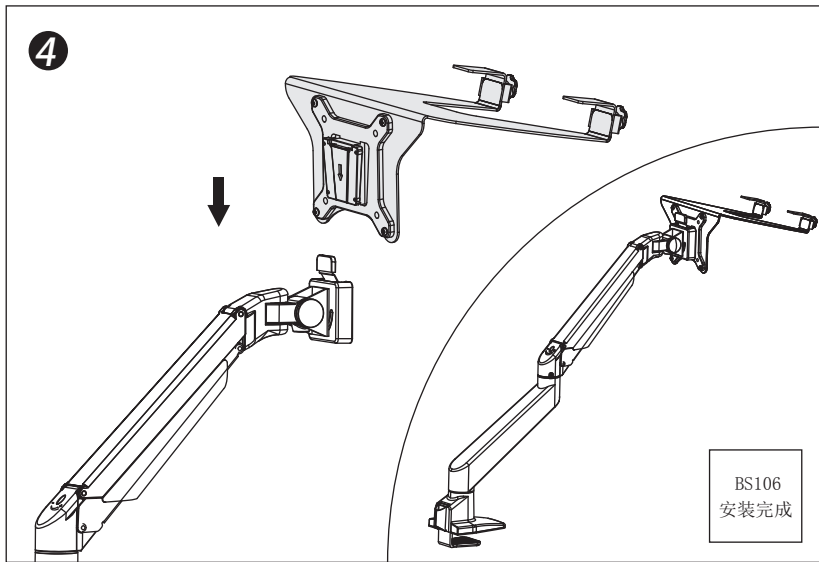

产品技术参数

| 示图 | | | | | | | | | | | 穿夹桌面厚度 (mm) | |
|----|-------|-----------|---------|------------|------|------|---------|---------------|---------|---------|-------------|----|
| 项目 | 显示器尺寸 | 承重范围 (kg) | 升降 (mm) | 俯仰角 | 左右摆动 | 旋转 | VESA | 包装箱尺寸 (mm) | 净重 (kg) | 毛重 (kg) | 穿孔 | 夹具 |
| 参数 | ≤30" | 2-10 | 340 | +75°~ -30° | ±90° | ±90° | 75*75 | 内:475*285*170 | 内: 4.2 | 内: 4.9 | 50 | 50 |
| | | 8-20 | | | | | 100*100 | 外:505*310*435 | 外: 12.7 | 外: 15.5 | | |

产品外形尺寸

夹具式底座安装方法

穿孔式底座安装方法

安装步骤

| 产品部件清单 | | | |
|--------|------|------|------|
| 序号 | 部件示图 | 部件规格 | 部件数量 |
| A | | | 1 |
| B | | | 1 |
| C | | | 1 |
| D | | | 1 |
| E | | | 1 |

| 产品配件清单 | | | |
|--------|------|--------|------|
| 序号 | 配件示图 | 配件规格 | 配件数量 |
| a | | M4x12 | 4 |
| b | | M8x160 | 1 |
| c | | | 1 |
| d | | M4 | 1 |
| e | | M6 | 1 |