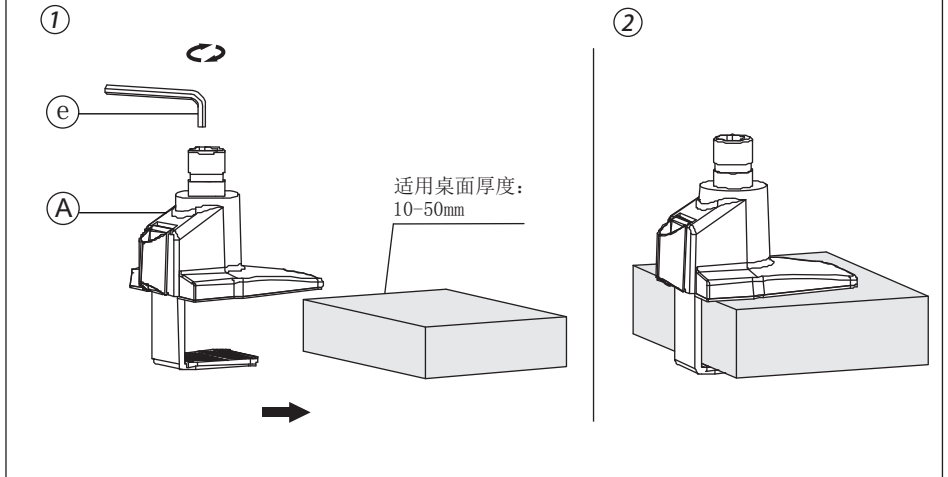

产品技术参数

| 示图 | | | | | | | | | | | 穿夹桌面厚度 (mm) | |
|----|-------|-----------|---------|------------|------|------|---------|---------------|---------|---------|-------------|----|
| 项目 | 显示器尺寸 | 承重范围 (kg) | 升降 (mm) | 俯仰角 | 左右摆动 | 旋转 | VESA | 包装箱尺寸 (mm) | 净重 (kg) | 毛重 (kg) | 穿孔 | 夹具 |
| 参数 | ≤30" | 2-10 | 340 | +75°~ -30° | ±90° | ±90° | 75*75 | 内:475*285*170 | 内: 4.2 | 内: 4.9 | 50 | 50 |
| | | 8-20 | | | | | 100*100 | 外:505*310*435 | 外: 12.7 | 外: 15.5 | | |

产品外形尺寸

夹具式底座安装方法

穿孔式底座安装方法

安装步骤

| 产品部件清单 | | | |
|--------|------|------|------|
| 序号 | 部件示图 | 部件规格 | 部件数量 |
| A | | | 1 |
| B | | | 1 |
| C | | | 1 |
| D | | | 1 |
| E | | | 1 |

| 产品配件清单 | | | |
|--------|------|--------|------|
| 序号 | 配件示图 | 配件规格 | 配件数量 |
| a | | M4x12 | 4 |
| b | | M8x160 | 1 |
| c | | | 1 |
| d | | M4 | 1 |
| e | | M6 | 1 |