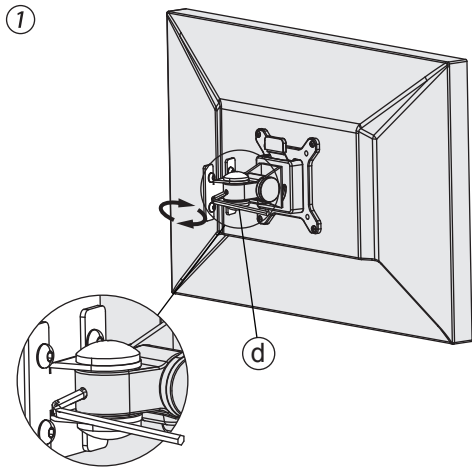

产品技术参数

示图											
项目	显示器尺寸	承重范围 (kg)	升降 (mm)	俯仰角	左右摆动	旋转	VESA	包装箱尺寸 (mm)	净重 (kg)	毛重 (kg)	壁挂孔位 (mm)
参数	≤30"	13	—	+75°~ -30°	±70°	±90°	75*75	内:120*120*120	内:0.8	内:0.9	44x35
							100*100	外:615*255*140	外:8	外:9.4	

产品外形尺寸

壁挂式底座安装方法

安装步骤

调节步骤

产品部件清单

序号	部件示意图	部件规格	部件数量
A			1
B			1

产品配件清单

序号	配件示意图	配件规格	配件数量
a		Ø10x40	4
b		M6x40	4
c		M4x12	4
d		M4	1
e		M6	1