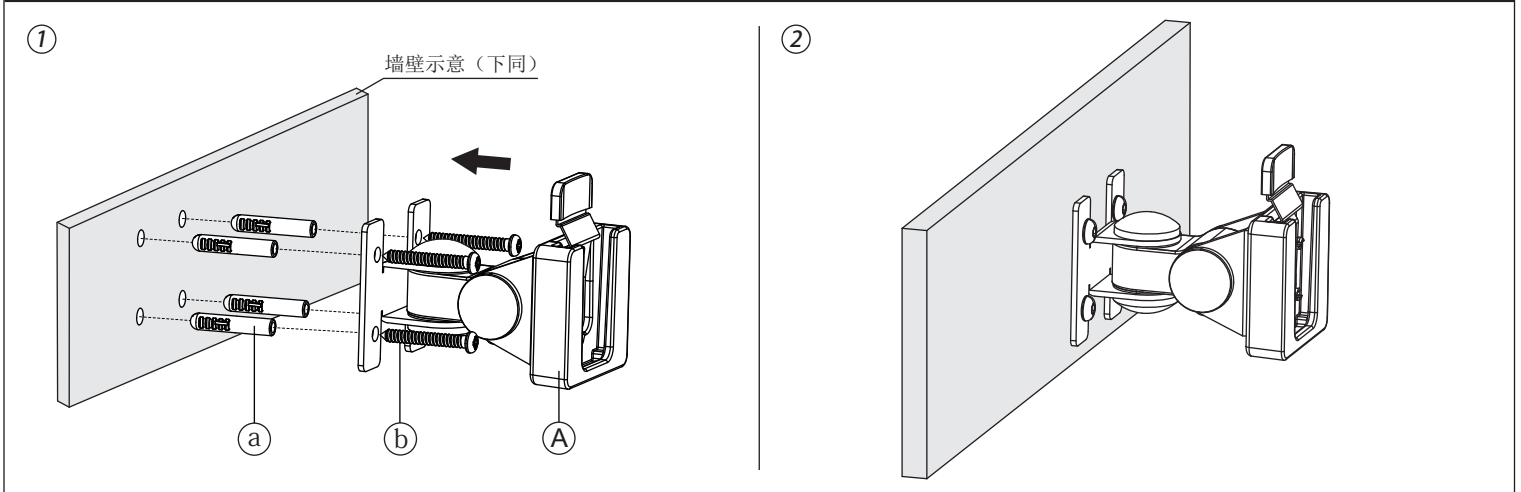

产品技术参数

示图											
项目	显示器尺寸	承重范围 (kg)	升降 (mm)	俯仰角	左右摆动	旋转	VESA	包装箱尺寸 (mm)	净重 (kg)	毛重 (kg)	壁挂孔位 (mm)
参数	≤30"	13	—	+75°~ -30°	±70°	±90°	75*75	内:120*120*120	内:0.8	内:0.9	44x35
							100*100	外:615*255*140	外:8	外:9.4	

产品外形尺寸

壁挂式底座安装方法

安装步骤

调节步骤

产品部件清单

序号	部件示意图	部件规格	部件数量
A			1
B			1

产品配件清单

序号	配件示意图	配件规格	配件数量
a		Ø10x40	4
b		M6x40	4
c		M4x12	4
d		M4	1
e		M6	1