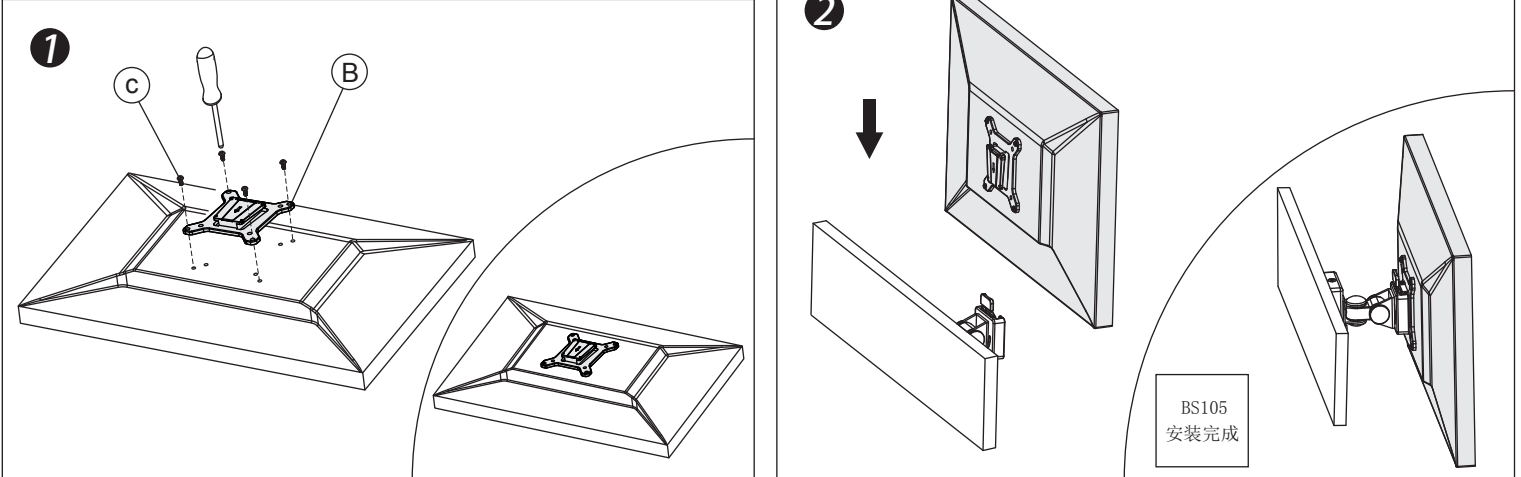

产品技术参数

示图											
项目	显示器尺寸	承重范围 (kg)	升降 (mm)	俯仰角	左右摆动	旋转	VESA	包装箱尺寸 (mm)	净重 (kg)	毛重 (kg)	壁挂孔位 (mm)
参数	≤30"	13	—	+75°~ -30°	±70°	±90°	75*75	内:120*120*120	内:0.8	内:0.9	44x35
							100*100	外:615*255*140	外:8	外:9.4	

产品外形尺寸

壁挂式底座安装方法

安装步骤

调节步骤

产品部件清单

序号	部件示意图	部件规格	部件数量
A			1
B			1

产品配件清单

序号	配件示意图	配件规格	配件数量
a		Ø10x40	4
b		M6x40	4
c		M4x12	4
d		M4	1
e		M6	1