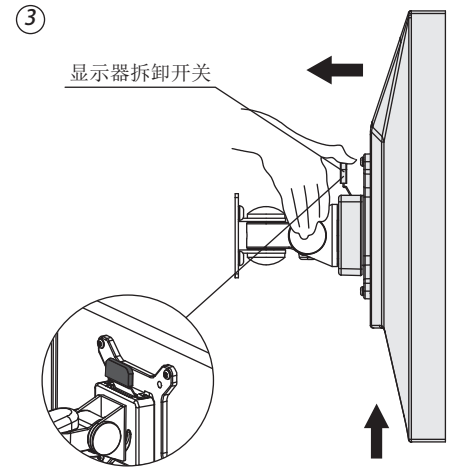

产品外形尺寸

壁挂式底座安装方法

安装步骤

调节步骤

产品部件清单

序号	部件示意图	部件规格	部件数量
A			1
B			1

产品配件清单

序号	配件示意图	配件规格	配件数量
a		Ø10x40	4
b		M6x40	4
c		M4x12	4
d		M4	1
e		M6	1