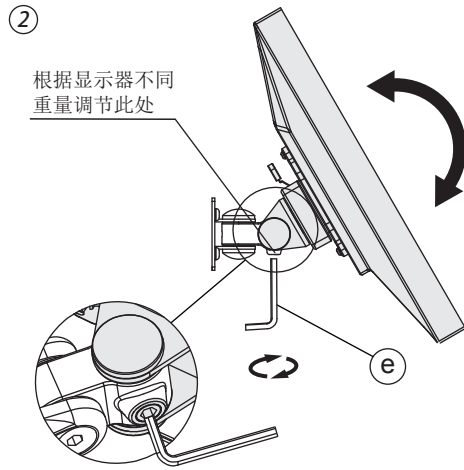

产品技术参数

示图											
项目	显示器尺寸	承重范围 (kg)	升降 (mm)	俯仰角	左右摆动	旋转	VESA	包装箱尺寸 (mm)	净重 (kg)	毛重 (kg)	壁挂孔位 (mm)
参数	≤30"	13	—	+75°~ -30°	±70°	±90°	75*75	内:120*120*120	内:0.8	内:0.9	44x35
							100*100	外:615*255*140	外:8	外:9.4	

产品外形尺寸

壁挂式底座安装方法

安装步骤

调节步骤

产品部件清单

序号	部件示意图	部件规格	部件数量
A			1
B			1

产品配件清单

序号	配件示意图	配件规格	配件数量
a		Ø10x40	4
b		M6x40	4
c		M4x12	4
d		M4	1
e		M6	1