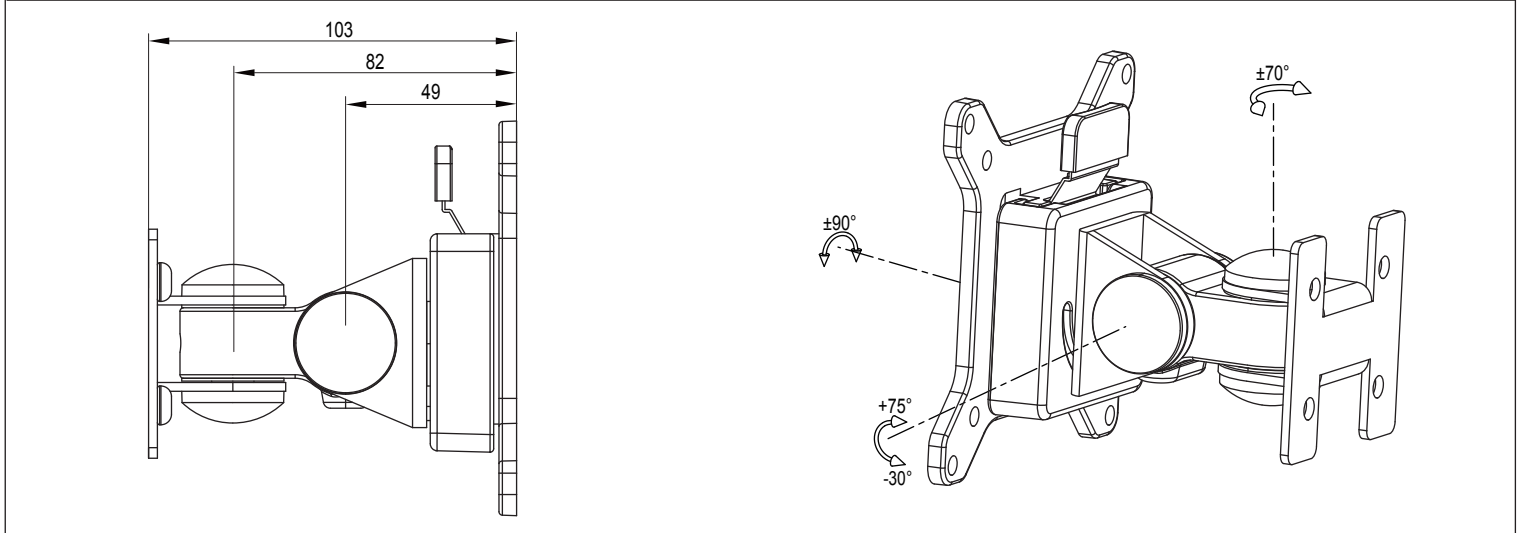

产品技术参数

示图											
项目	显示器尺寸	承重范围 (kg)	升降 (mm)	俯仰角	左右摆动	旋转	VESA	包装箱尺寸 (mm)	净重 (kg)	毛重 (kg)	壁挂孔位 (mm)
参数	≤30"	13	—	+75°~ -30°	±70°	±90°	75*75	内:120*120*120	内:0.8	内:0.9	44x35
							100*100	外:615*255*140	外:8	外:9.4	

产品外形尺寸

壁挂式底座安装方法

安装步骤

调节步骤

产品部件清单

序号	部件示意图	部件规格	部件数量
A			1
B			1

产品配件清单

序号	配件示意图	配件规格	配件数量
a		Ø10x40	4
b		M6x40	4
c		M4x12	4
d		M4	1
e		M6	1