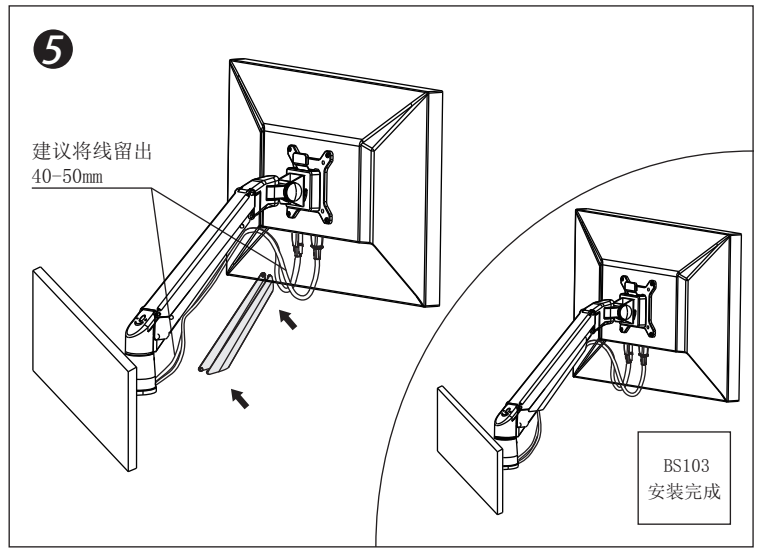

产品技术参数

示图											
项目	显示器尺寸	承重范围 (kg)	升降 (mm)	俯仰角	左右摆动	旋转	VESA	包装箱尺寸 (mm)	净重 (kg)	毛重 (kg)	壁挂孔位 (mm)
参数	≤30"	2-10	340	+75°~ -30°	±90°	±90°	75*75	内:520*140*110	内: 2.1	内: 2.5	44x35
		8-20					100*100	外:535*155*350	外: 6.3	外: 8	

产品外形尺寸

壁挂式底座安装方法

安装步骤

产品部件清单

序号	部件示意图	部件规格	部件数量
A			1
B			1
C			1
D			1

产品配件清单

序号	配件示意图	配件规格	配件数量
a		Ø10x40	4
b		M6x40	4
c		M8x25	1
d		M4x12	4
e		M3	1
f		M4	1
g		M5	1
h		M6	1

保修承诺