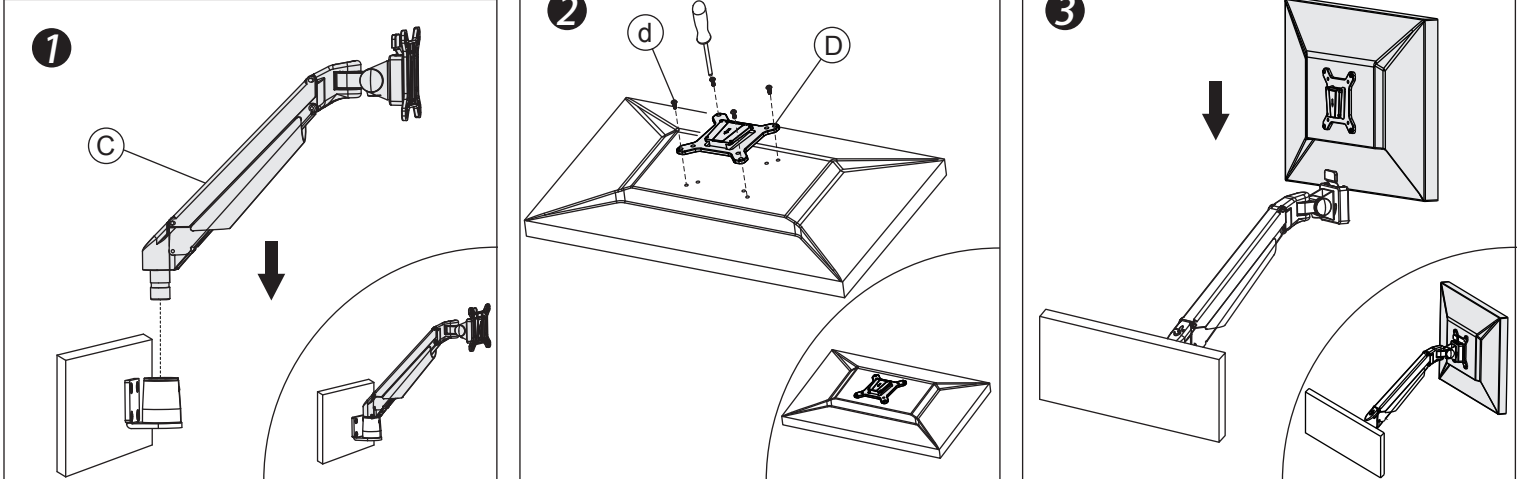

产品技术参数

示图											
项目	显示器尺寸	承重范围 (kg)	升降 (mm)	俯仰角	左右摆动	旋转	VESA	包装箱尺寸 (mm)	净重 (kg)	毛重 (kg)	壁挂孔位 (mm)
参数	≤30"	2-10	340	+75°~ -30°	±90°	±90°	75*75	内:520*140*110	内: 2.1	内: 2.5	44x35
		8-20					100*100	外:535*155*350	外: 6.3	外: 8	

产品外形尺寸

壁挂式底座安装方法

安装步骤

产品部件清单

序号	部件示意图	部件规格	部件数量
A			1
B			1
C			1
D			1

产品配件清单

序号	配件示意图	配件规格	配件数量
a		Ø10x40	4
b		M6x40	4
c		M8x25	1
d		M4x12	4
e		M3	1
f		M4	1
g		M5	1
h		M6	1

保修承诺