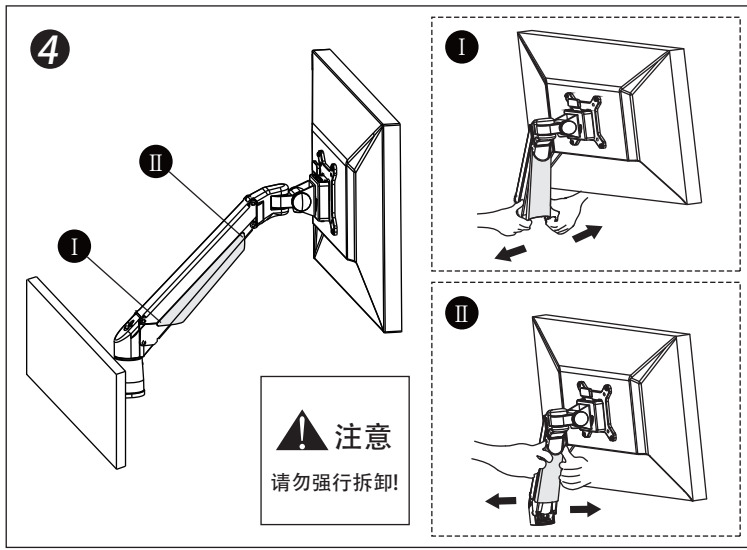

产品技术参数

示图											
项目	显示器尺寸	承重范围 (kg)	升降 (mm)	俯仰角	左右摆动	旋转	VESA	包装箱尺寸 (mm)	净重 (kg)	毛重 (kg)	壁挂孔位 (mm)
参数	≤30"	2-10	340	+75°~ -30°	±90°	±90°	75*75	内:520*140*110	内: 2.1	内: 2.5	44x35
		8-20					100*100	外:535*155*350	外: 6.3	外: 8	

产品外形尺寸

壁挂式底座安装方法

安装步骤

产品部件清单

序号	部件示意图	部件规格	部件数量
A			1
B			1
C			1
D			1

产品配件清单

序号	配件示意图	配件规格	配件数量
a		Ø10x40	4
b		M6x40	4
c		M8x25	1
d		M4x12	4
e		M3	1
f		M4	1
g		M5	1
h		M6	1

保修承诺