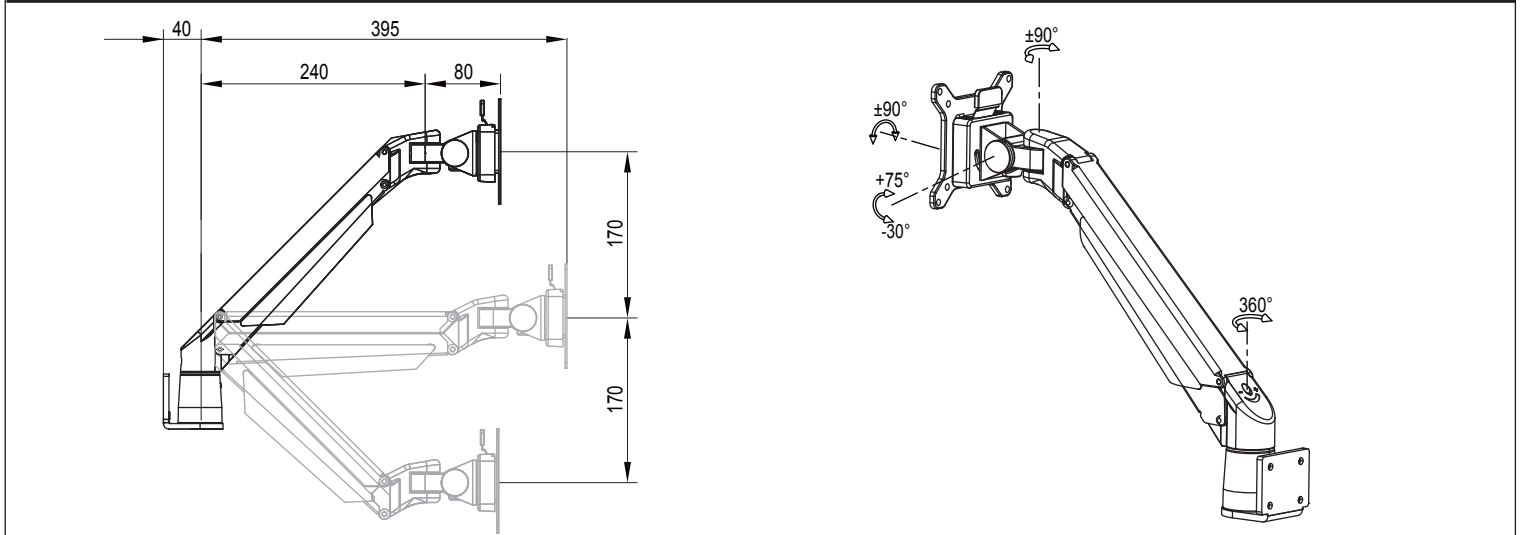

产品技术参数

示图											
项目	显示器尺寸	承重范围 (kg)	升降 (mm)	俯仰角	左右摆动	旋转	VESA	包装箱尺寸 (mm)	净重 (kg)	毛重 (kg)	壁挂孔位 (mm)
参数	≤30"	2-10	340	+75°~ -30°	±90°	±90°	75*75	内:520*140*110	内: 2.1	内: 2.5	44x35
		8-20					100*100	外:535*155*350	外: 6.3	外: 8	

产品外形尺寸

壁挂式底座安装方法

安装步骤

产品部件清单

序号	部件示意图	部件规格	部件数量
A			1
B			1
C			1
D			1

产品配件清单

序号	配件示意图	配件规格	配件数量
a		Ø10x40	4
b		M6x40	4
c		M8x25	1
d		M4x12	4
e		M3	1
f		M4	1
g		M5	1
h		M6	1

保修承诺