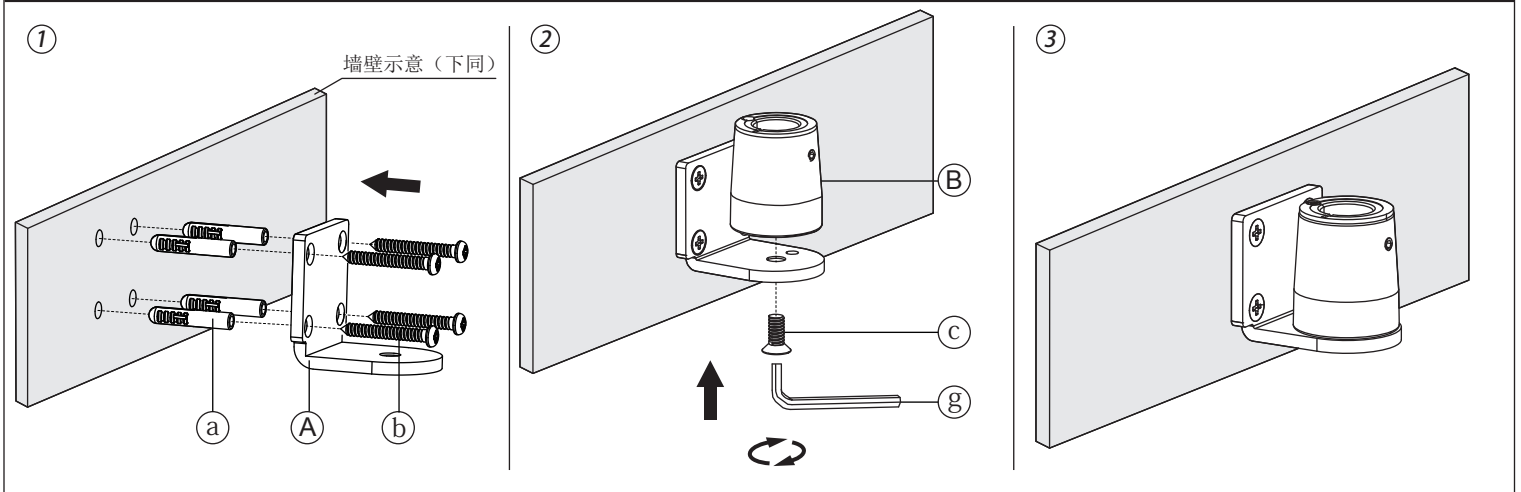

产品技术参数

示图											
项目	显示器尺寸	承重范围 (kg)	升降 (mm)	俯仰角	左右摆动	旋转	VESA	包装箱尺寸 (mm)	净重 (kg)	毛重 (kg)	壁挂孔位 (mm)
参数	≤30"	2-10	340	+75°~ -30°	±90°	±90°	75*75	内:520*140*110	内: 2.1	内: 2.5	44x35
		8-20					100*100	外:535*155*350	外: 6.3	外: 8	

产品外形尺寸

壁挂式底座安装方法

安装步骤

产品部件清单

序号	部件示意图	部件规格	部件数量
A			1
B			1
C			1
D			1

产品配件清单

序号	配件示意图	配件规格	配件数量
a		Ø10x40	4
b		M6x40	4
c		M8x25	1
d		M4x12	4
e		M3	1
f		M4	1
g		M5	1
h		M6	1

保修承诺