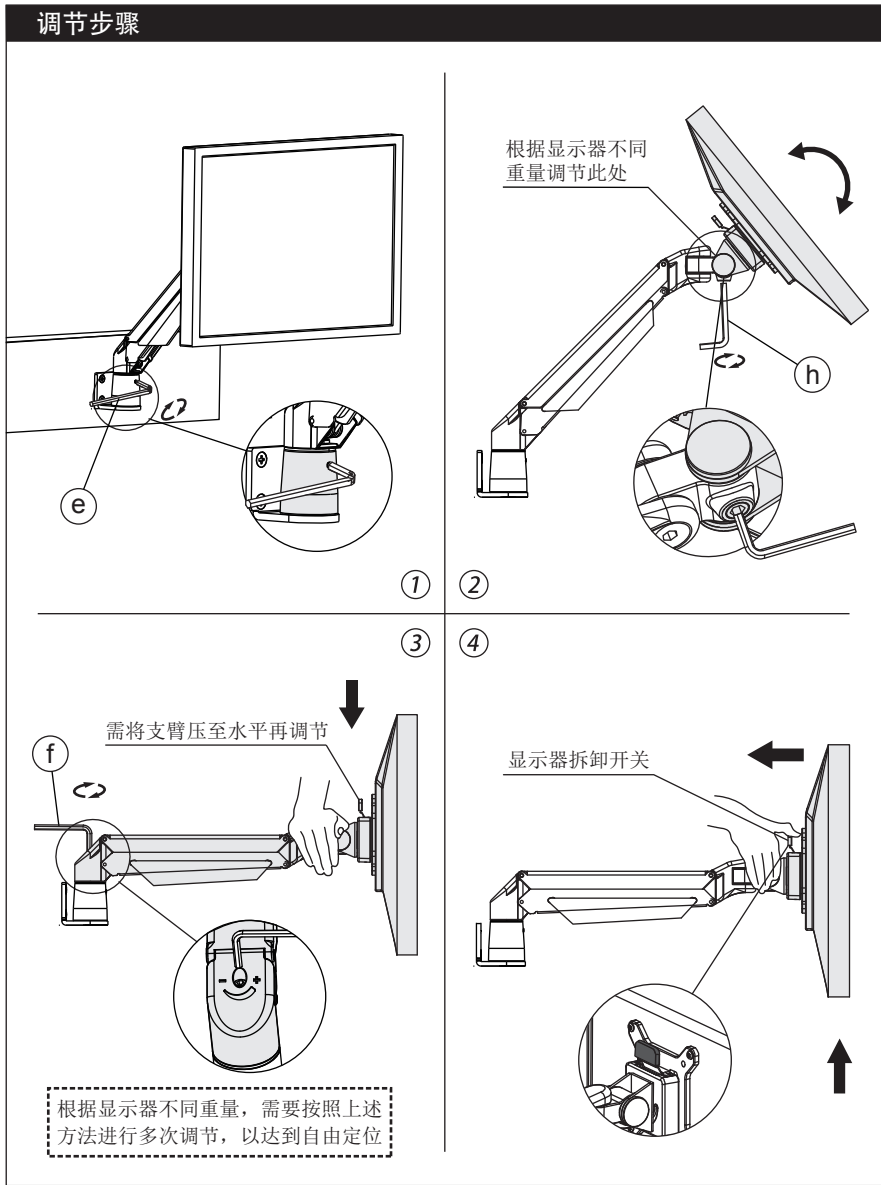

产品技术参数

示图											
项目	显示器尺寸	承重范围 (kg)	升降 (mm)	俯仰角	左右摆动	旋转	VESA	包装箱尺寸 (mm)	净重 (kg)	毛重 (kg)	壁挂孔位 (mm)
参数	≤30"	2-10	340	+75°~ -30°	±90°	±90°	75*75	内:520*140*110	内: 2.1	内: 2.5	44x35
		8-20					100*100	外:535*155*350	外: 6.3	外: 8	

产品外形尺寸

壁挂式底座安装方法

安装步骤

产品部件清单

序号	部件示意图	部件规格	部件数量
A			1
B			1
C			1
D			1

产品配件清单

序号	配件示意图	配件规格	配件数量
a		Ø10x40	4
b		M6x40	4
c		M8x25	1
d		M4x12	4
e		M3	1
f		M4	1
g		M5	1
h		M6	1

保修承诺