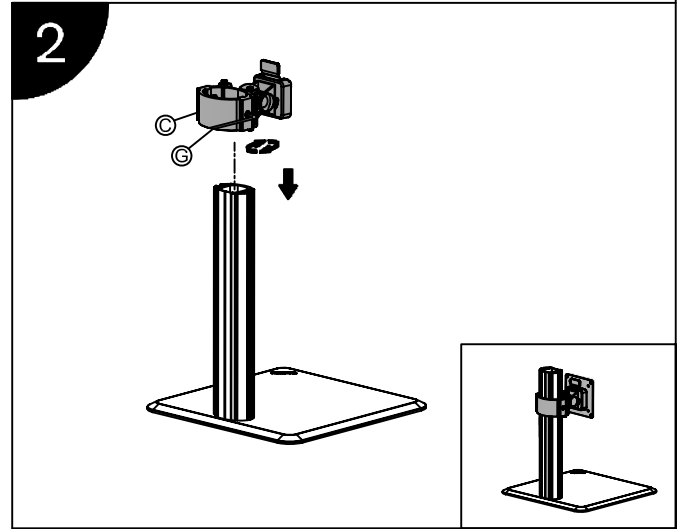

产品使用说明书

产品型号: L101

安装步骤

产品使用说明书

产品型号：L101

标准配件			
序号	示图	规格	数量
A			1
B			1
C			1
D			1
E		M5*25	4
F		M4*12	4
G		M5	1
H		M4	1
I		M3	1