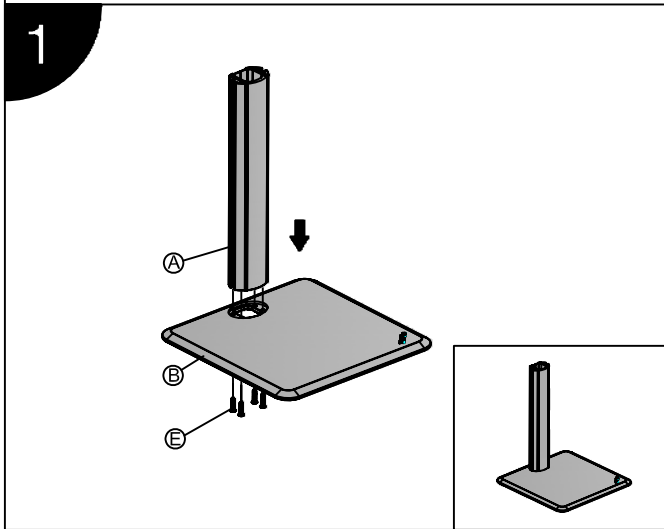

产品使用说明书

产品型号: L101

安装步骤

产品使用说明书

产品型号：L101

标准配件			
序号	示图	规格	数量
A			1
B			1
C			1
D			1
E		M5*25	4
F		M4*12	4
G		M5	1
H		M4	1
I		M3	1