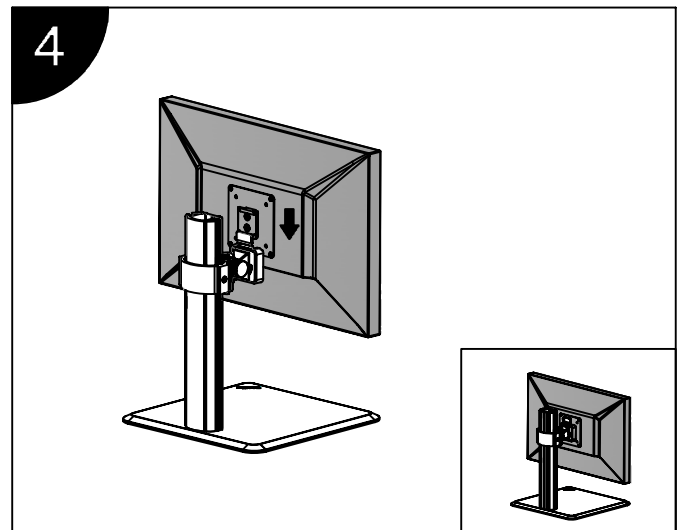

产品使用说明书

产品型号: L101

安装步骤

产品使用说明书

产品型号：L101

标准配件			
序号	示图	规格	数量
A			1
B			1
C			1
D			1
E		M5*25	4
F		M4*12	4
G		M5	1
H		M4	1
I		M3	1