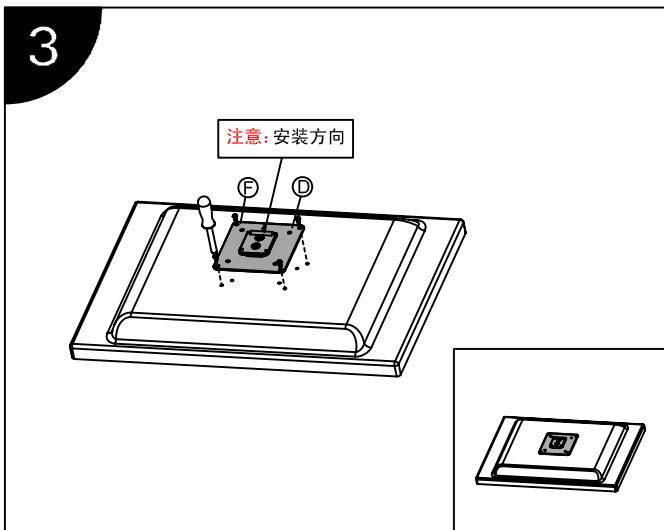

产品使用说明书

产品型号: L101

安装步骤

产品使用说明书

产品型号：L101

标准配件			
序号	示图	规格	数量
A			1
B			1
C			1
D			1
E		M5*25	4
F		M4*12	4
G		M5	1
H		M4	1
I		M3	1